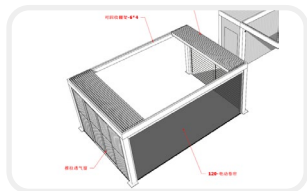

● 可回收智能凉亭

永丰 (YFA) 永丰利华 (SunLever) 可回收智能凉亭, 产品整体采用 6063-T5 高强度铝合金骨架结构, 经静电粉末喷涂处理, 耐腐蚀、抗老化, 适配长期户外使用; 闭合时可实现防水, 雨水通过内置排水槽快速排出。棚架配备电动控制系统, 可实现顶部 0-160°调节, 自由切换遮阳、透光、通风状态; 搭配 120 电动卷帘, 可灵活围合空间, 兼顾隐私防护与氛围营造。