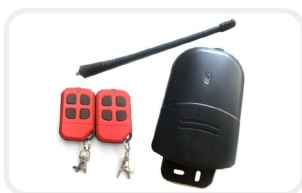

● 防水款室外控制器

交流 / 直流 12-24V 接收器 433.92mhz
频率 : 433.92MHZ
支持滚动码与固定码遥控器