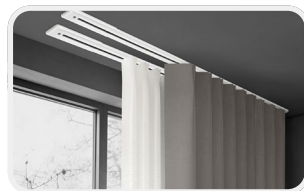

● 激光切布机器

优点: 伺服电机精度更高。它不仅能切割矩形, 还能切割圆形、曲线等复杂形状。可导入 CAD 图纸。适用于切割斑马帘、卷帘等面料。

● 自动冲孔机

机器可以自动冲孔, 适用于各类铝型材, 换模具可以冲不同轨道, 屏幕输入孔距可以固定间距打孔, 机器可以调速, 操作简便, 效率高。

佛山市富隆窗饰有限公司

H2B75

● 隐形吸顶轨

高光电泳瓷白工艺, 国标 6063 铝合金材质, 高分子静音滑轮、可调节封口测量安装无忧、力学结构设计, 无限拼接无卡顿。