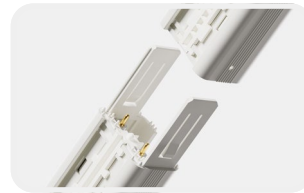

● 磁性门帘

材质：玻璃纤维、聚酯纤维等
颜色：白色、黑色、灰色、绿色、棕色或可定制
功能：环保
特点：自动闭合，安装简便
包装：OPP 袋 / CPT 挂钩、盒子、纸箱或可定制
配件：图钉、魔术贴、说明书
最小起订量：每款 500 件

● 纱窗和门框

1. 安装方便
2. 缓冲防撞
3. 防风防虫
4. 张力可调
5. 不同网片选择替换
6. 耐候性，抗老化

苏州易可纺智能家居科技有限公司

H1F28

● 格拉姆智能窗帘