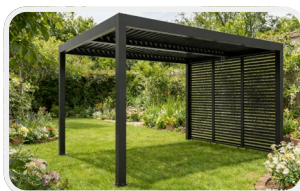

海宁杜勒泰新材料有限公司

H1D11

● 全遮光玻纤窗帘面料

阻燃, 全遮光。

福建卓逸窗饰有限公司

H1D15

● 翻板百叶凉亭

翻板百叶凉亭, 也称为生物气候凉亭, 采用优雅的铝制设计和百叶窗式屋顶系统。通过遥控或手柄操作, 可调叶片允许您控制阳光和通风。当关闭时, 叶片形成防水屋顶。嵌入式梁柱卡扣系统采用免工具、卡扣式设计, 确保快速组装, 接头稳固, 外观隐蔽、耐用且美观。