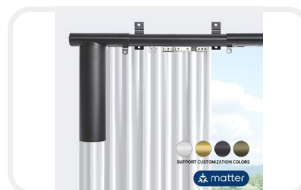

永泽智能

H3C15-A

● YZM50C 开合帘系列

自定义遇阻启停功能：运行遇阻时，可自动触发限位制动。
中间限位功能：支持在任意行程位置自定义设置中途限位点。
适配性强，兼容市面多款主流窗帘轨道。
电机与供电电源 / 电池分体设计，电池、电源适配器两种供电方式可自由切换。

佛山市科译家居用品有限公司

H3C15-B

● Matter 系统 WiFi 电动开合轨道带遥控

这款 Matter over WiFi 智能窗帘轨道可直接连接家中 WiFi，无需网关，支持 Apple Home、Alexa、Google Home 和 SmartThings，安装简单，兼具本地快速响应与隐私保护。伸缩锁定设计无需裁切即可按窗宽调节，适合 DIY 安装。采用高强度铝合金轨道、电泳涂层和静音大扭矩电机，可稳定承重厚重窗帘。内置高增益天线，遥控距离超 50 米，支持三档速度调节，并配有延长臂，提升安装灵活性。