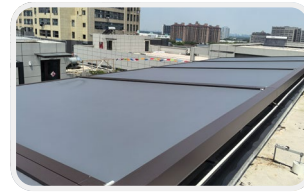

H3A51

● 超宽电动防风卷帘

不用拉链的防风卷帘, 最大可做 50 米宽, 再宽也不下垂, 不挑面料, 遮阳防晒, 防风防雨, 不漏光, 可做室内外。

● 超宽超高电动卷帘

最大可做 50 米宽, 再宽也不下垂。

● FGS 多用途卷帘系统

FGS 多用途卷帘系统可做室内室外, 可做竖向平移, 立面弧形, 顶面平移, 顶面弧形, 各种三角形梯形等场景遮阳。

宁波璟屹进出口有限公司