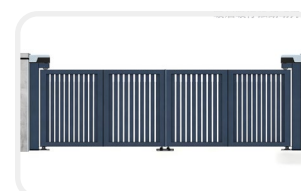

福州扬悦智能科技有限公司

H4C97

● 科安杰曲臂式开门机

曲臂开门机是一种采用多关节曲臂 (连杆) 机构的平开门驱动设备。其特点是适应紧凑空间, 采用缓启缓停技术, 保证大门平稳移动。产品设计强劲有力, 经久耐用。适用于住宅、商业及工业等多种领域的平开门自动化。

● 科安杰双轮大功率开门机

双轮大功率防风款开门机, 铜芯电机, 品质保障, 抗强风
双重互锁
支持手机远程开门。

● 科安杰隐藏式开门机

隐藏式开门机是将开门机安装在门体上方的自动门驱动系统, 广泛应用于工厂、学校、庭院平开门、折叠门等场所。直接固定在门体上方, 不占用地面空间, 安装便捷, 节省空间, 采用直流电机驱动系统, 运行平稳、启停柔和。可外接刷卡器、人脸识别、电锁、红外, 人脸识别、车牌识别等门禁实现智能控制。