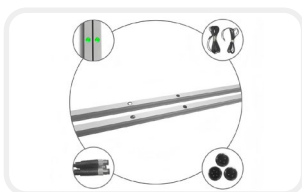

● 安全光幕

JUTAI IP67 安全光栅传感器为工业场景专属防护，外壳是高强度铝合金全密封设计，IP67 防尘防水，-25°C 至 +75°C 超宽温域稳定工作，适配潮湿、多尘、冷库等恶劣环境。拥有消隐、常规双工作模式，100mm 光束间距精准识别小障碍物，≤20ms 极速响应，保障高速产线安全。共 10 款定制型号，4-16 光束、500-2500mm 长度可选，按需匹配检测需求。功耗 ≤4W 节能省成本，NPN/PNP 输出可选，CE 认证，搭配可调支架安装便捷，还适用于工业门、机械臂、AGV 等多类工业安全场景。