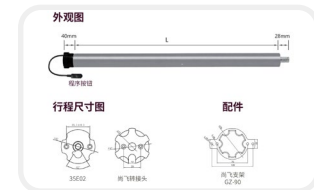

● GM35/45-EA/Z BW/Z 遇阻反弹电机

EA/Z 核心功能亮点：

1. 1, 障碍物检测，遇阻停返；遇阻检测功能，返回至预设位置、返回至全开位置。
2. 2, 电机带灵活可调式遇阻保护功能，卷帘下行启动后，若向外开式门窗等物体阻碍卷帘运行，电机将立即停止，保护卷帘与门窗不受损坏。
3. 3, 发射器支持限位设置/重置。

BW/Z 核心功能亮点：

1. 1, 障碍物检测，遇阻停返；遇阻检测功能，返回至预设位置、返回至全开位置。
2. 2, 电机行程限值设置，行程可自动限值设置，行程可半自动限值设置，行程可手动限值设置。
3. 3, 电机可并联接线控制，带外置一键自动复位，单开关控制多台卷帘电机。