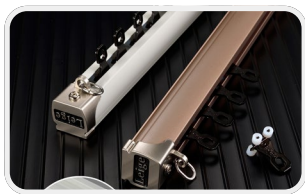

佛山市鼎圣窗饰有限公司

H1E90

● L20 直轨

特氟龙锰钢轮直轨，首创砖石镀膜工艺，丝滑静音，极致纯无声拉动居家体验