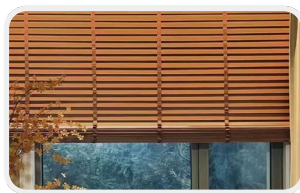

武汉创艺集窗饰有限公司

H2A77

● 木百叶帘

以天然实木为原料，经精细打磨、防腐防潮处理而成，兼具实用性与装饰性。其叶片纹理自然清晰，色泽温润醇厚，能为空间注入质朴雅致的气质，适配中式、美式、轻奢等多种家居及办公风格。

依托武汉创艺集15年研发生产经验，我们的实木百叶帘采用优质原木，搭配自主开创的四合一循环拉绳式系统，操作简便流畅，可灵活调节叶片角度，精准控制采光与隐私，既能过滤强光、柔和光线，又能保障空间通透感。产品兼具环保性与耐用性，表面采用环保水性漆，无异味、无污染，符合现代健康家居需求；经过特殊工艺处理，不易变形、开裂，使用寿命长久。无论是家庭住宅、高端酒店，还是办公场所，实木百叶帘都能凭借其质感成为提升空间格调的理想选择。