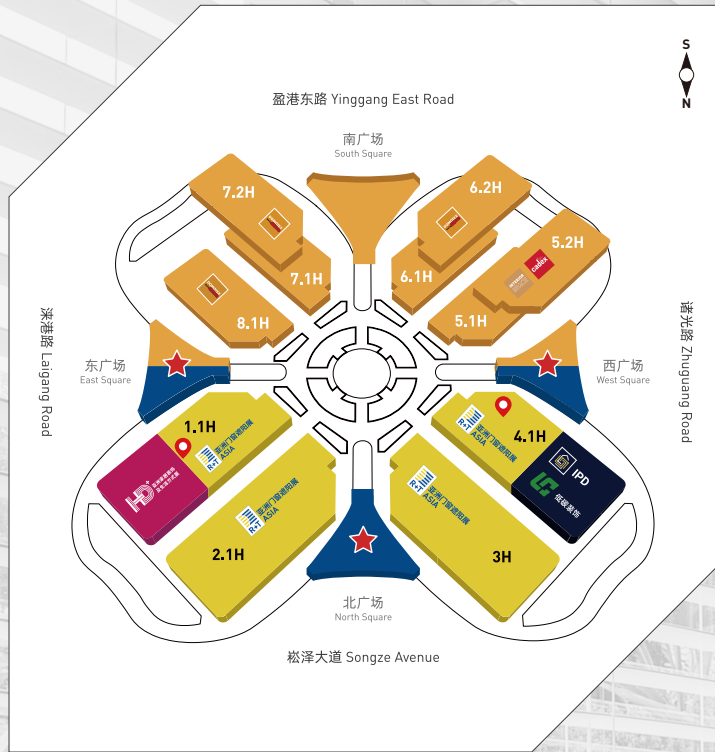

2026 R+T Asia 新品图鉴

亚洲门窗遮阳展
R+T ASIA

2026年5月27日-29日 | 上海虹桥·国家会展中心

www.rtasia.net

目录

遮阳产品

[1.1H/2.1H/3H]

01

门及门禁产品

[4.1H]

73

HD+ Asia 亚洲家居装饰 及生活方式展

[1.1H]

100

遮阳产品

2026 R+T Asia 新品图鉴