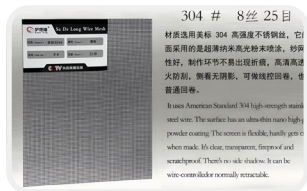

武强县汇利玻纤有限公司

H1A61-A

● 窗纱

玻纤窗纱是由 PVC 涂塑纱机织而成。主要应用于窗户、门等，可以防止苍蝇、蚊子和其他飞行害虫等昆虫进入室内，同时可以享受新鲜空气和光线。由于其耐用性，耐腐蚀性和易于维护，它是窗纱的热门选择。

● 宠物网

宠物网是一种坚固耐用的纱窗，专为防止宠物抓挠而设计，可防止门窗和露台围栏出现撕裂和穿孔，同时还能阻挡蚊虫，确保宠物安全待在室内。它比普通窗纱更结实。

● 折叠窗纱

折叠窗纱采用耐用、轻便且柔韧的材料制成，旨在有效防止昆虫和其他害虫进入。这种纱窗适用于大多数门窗，并提供多种尺寸和颜色选择。纱窗安装和拆卸简便，适用于住宅和商业场所。

河北艾林建材有限公司

H1A61-B

● 高清高透不锈钢网

独特的织造工艺生产出无以伦比的平整网面，造就出新一代隐性窗纱的代表，超薄涂层干净平滑，为用户创造出更加清晰开阔的视觉感受，具有真正意义上的隐形效果。良好的柔韧性与笔直的纱线让装配更加相得益彰，也能更加节省物料，超高的性价比值得用户青睐。

安平县迅超丝网制品有限公司

H1A69

● 不锈钢消光高透网

甄选 304/304L/316L 优质不锈钢丝，融合先进消光电泳工艺与精密编织技术，精准攻克传统纱网易反光、视野模糊、易生锈、易破损四大行业痛点，为高端家居防护带来全新体验。

● 无痕回卷网

材质选用美标 304 高强度不锈钢丝，它的表面采用的是超薄纳米高光粉末喷涂，纱网柔韧性好，制作环节不易出现折痕，高清高透，防火防刮，侧看无阴影，可做线控回卷，也可做普通回卷。