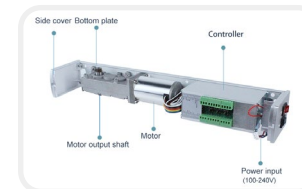

● SW90

SW 90 最大承重 100kg, 具有 CE 资质。
核心特点

1. CE 资质
2. 纤薄设计, 大功率。开门机宽度仅 55mm
3. 更节省空间: 控制器与变压器一体化
4. 调试更便捷: 使用数据调整工具, 无需打开盖板
5. 传感器: 抗干扰
6. 可选推杆或拉杆

技术参数
尺寸: 435×81.5×55mm (长×宽×高)
电压: AC100-240V
工作温度: -20°C ~ +50°C
防护等级: IP21
应用场景
医用门、木门、带框玻璃门