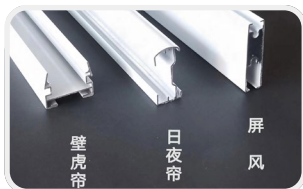

东莞市诸顺窗饰有限公司

H3G35-B

● 简易布艺轨道安装码

此产品是基于弹片设计简易安装码, 安装码有 145, 95, 65 和 40mm 四个长度, 145 和 95mm 为双码, 65 和 40mm 为单码, 弹片分前后弹片, 安装时弹片直接卡入轨道, 取下时只需用一字螺丝刀一顶即可取出。

山东寿光美源佳铝材窗饰厂

H3G39

● 插片罩、木百叶、铝下坠等多款铝材及锰钢产品

山东省寿光市美源佳窗饰厂主做各种铝型材、铁制品、塑料制品等, 种类齐全, 品质可靠, 源头厂家, 自有工厂。