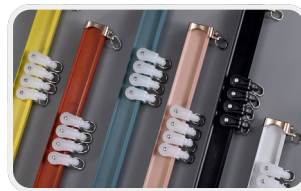

● 窗饰配件

多彩静音窗帘轨道（窗饰配件）
这款窗帘轨道是现代家居窗饰的理想搭档，以丰富色彩与实用功能，为空间注入个性与便捷。
多彩选择：提供亮黄、暖橙、湖蓝、柔粉、经典黑、纯净白等多种色彩，可与窗帘、墙面或家具风格完美呼应，轻松打造协调统一的空间美学。

静音顺滑：采用优质滑轮与轨道设计，推拉时几乎无噪音，流畅不卡顿，告别传统轨道的卡顿与噪音困扰，提升使用体验。