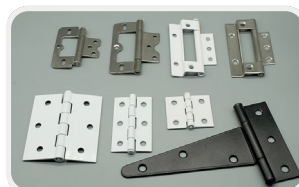

● 仿木窗帘杆

仿木雕花款电商爆品，采用核心螺纹牙接结构，拼接紧密不松动，承重性能拉满。适配中古风、法式家装，颜值出片率高，自带引流属性。品控稳定、投诉率低，支持多规格包装，可直接对接电商平台发货，走量快、售后省心。

● 麻花头罗马杆

奶白麻花头商超热销款，百搭经典不挑装修风格，受众广泛，易推易成交。支持商超专属包装定制，品控稳定、投诉率低，是线下门店的高走量常备款。

日照海亚五金橡塑制品有限公司

H2F41