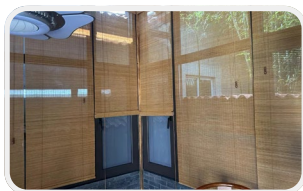

宜兴峰华竹木有限公司

H3A58

● 竹帘

这是我们公司开发细竹丝窗帘，有着轻便环保不易破损等优点。其独特的透光性给人带来林间小院那种恬静朦胧的感觉。