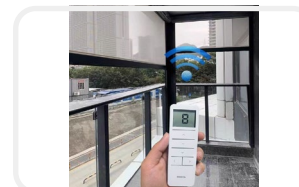

● 种植园百叶窗

品质优秀的种植园百叶窗，遮光，透气，防紫外线。

● 孔塞插销类橡塑产品

工厂生产经验 21 年，拥有厂房 12000 平，注塑机 20 台，冲压设备 50 台，喷涂流水线 2 条，品质一流，服务至上。

广东梵希优品智能科技有限公司

H2F45-B

● 防风卷帘

防风卷帘采用加厚铝合金轨道与高强度防晒面料制成，具备出色的防风、防雨、遮阳及隔热性能，可有效阻挡紫外线、防尘降噪并保护隐私，支持电动遥控智能操作，安装简洁、外观简约大气，广泛适用于阳台、露台、阳光房及户外休闲区域，为户外空间提供稳定可靠的全天候防护与舒适体验。