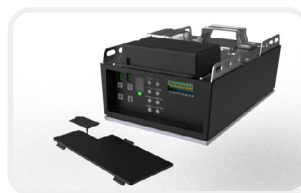

无锡库铂智能科技有限公司

H4B88

● 车库门电机 1500N

CubeTech GDO 系列车库门开门机专为住宅及小型商业车库设计，运行平稳、噪音低，安装简便。系统采用智能控制与多重安全保护，支持遥控、智能控制及安全防夹功能，为用户提供安全、安静且可靠的自动化车库门解决方案。