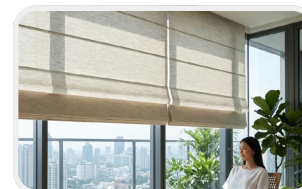

寿光天和窗饰有限公司

H2D09-B

天和窗饰
TIANHE WINDOW BLINDS

● 梦叠帘·空间的诗意滤镜

以叠为美，以光为韵。梦叠帘，以精致纵向叠褶，重塑窗景美学。精选多种面料，柔化强光、隐护私密。开合间如蝶翼轻舞，动静间自成风景。为现代家居注入松弛质感，让每一缕阳光，都变得温柔而高级。

浙江沐轩家居有限公司

H2D13

MUAN