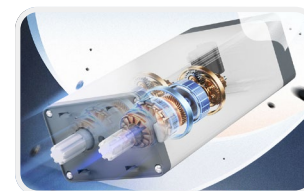

宁波市拓泰智能科技有限公司

H3D27