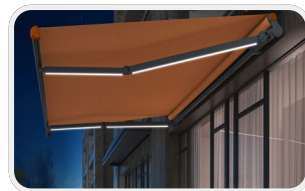

佛山市尚力特遮阳科技有限公司

H3A89

● FG-6433 带灯遮阳篷

电动可控灯的伸缩遮阳篷，闪亮灰的表面颜色，简约的外观及高强度的曲臂。