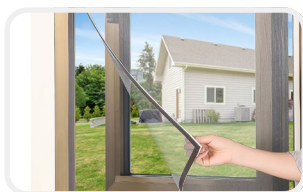

海宁市月品纱窗有限公司

H3A65

● DIY 磁吸纱窗

DIY 磁吸纱窗是一种无需工具、可自行安装的纱窗。它利用磁条吸附原理，将纱网固定在窗框上，开启和闭合都非常方便，易于拆卸清洗，适合各种窗型。