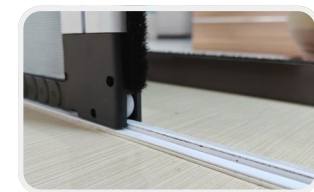

● 折叠窗纱

作为最新一代的防蚊纱网，折叠窗纱广泛应用于平移式及平开推拉式门窗系统。它兼具时尚与实用性，深受顾客青睐，既能有效阻挡昆虫进入，又能让您尽情享受自然阳光。它可轻松安装在狭窄空间，且不会对门窗造成任何损害。金地（JINDI）提供两种折叠纱网：纯涤纶折叠纱网和玻璃纤维与涤纶混织折叠纱网。

黄骅德科建材有限公司

H3A97

● 坦克链回卷纱门

坦克链回卷纱门既保留了风琴纱的无障碍低轨设计，保证进出方便；又用玻纤网替换了折叠网，增加了可视度，还利用玻纤的特性延长了纱网的寿命。