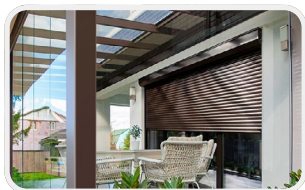

ALUTECH

H2C55

ALUTECH

● 卷帘系统

通用型解决方案，可高效应对多种需求——从保护财产安全到调节室内微气候。“ALUTECH”卷帘系统符合严苛的质量、可靠性及使用舒适性标准。

卷帘门（卷帘窗）：

卷帘由轻质且坚固的铝合金型材组成，能够保护住宅免受阳光、噪音、恶劣天气和入室盗窃的侵扰，并帮助在一年四季保持舒适的室内温度。特色产品包括防盗卷帘和防飓风卷帘。

卷帘格栅：

是保护门窗洞口安全的理想方案，同时可实现商铺橱窗商品的 24 小时展示。此外，它们也是私人住宅中别具一格且极具设计感的装饰元素。卷帘格栅具备良好的防撞性能，其防破坏等级可达 P3-P4。