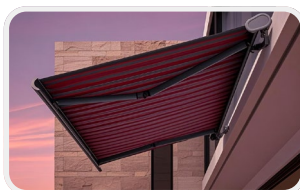

海宁杜勒泰新材料有限公司

H1D11

● 全遮光玻纤窗帘面料

阻燃, 全遮光。

福建卓逸窗饰有限公司

H1D15

● 翻板百叶凉亭

翻板百叶凉亭, 也称为生物气候凉亭, 采用优雅的铝制设计和百叶窗式屋顶系统。通过遥控或手柄操作, 可调叶片允许您控制阳光和通风。当关闭时, 叶片形成防水屋顶。嵌入式梁柱卡扣系统采用免工具、卡扣式设计, 确保快速组装, 接头稳固, 外观隐蔽、耐用且美观。