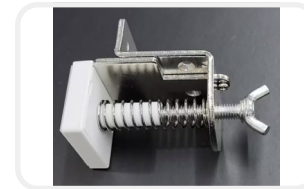

● 窗帘配件

用于组装成品窗帘的配件，适用于免打孔系统。

深圳市智皇科技有限公司

H1A52

● ZM88E-DT 氛围灯窗帘电机轨道套装

光影随行，智启生活
不止于驱动窗帘，更以氛围灯光点亮空间情绪。无论是卧室，还是客厅，ZM88E-DT 氛围灯窗帘轨道套装皆能营造理想光感，是现代智能家居、精品公寓、高端定制项目提升质感的理想之选，让智能，从开合之间优雅绽放。
ZM88E-DT 氛围灯窗帘轨道套装 独特性优势：控制：RF433、ZigBee、Wi-Fi、蓝牙 Mesh、Matter、离线语音、米家蓝牙；单色 / 十色灯光；小机身：8cm 高；灯带方向可调（下照 / 侧照）；可调亮度；易拼接安装；配备专用插头线灯带，安装简单即插即用无需焊接；标准化套装，可 DIY 拼接。