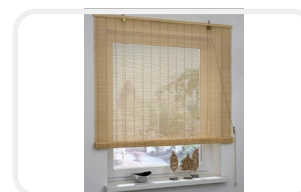

安吉派艺工艺品有限公司

H2E73

● 竹卷帘

竹卷帘，遮阳，天然环保