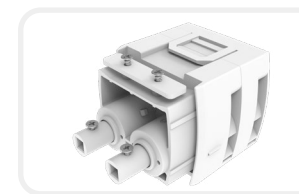

广东金联窗饰有限公司

H2B21

● 45mm 风琴帘头

型号：HCU26 专利产品
功能：通用拉绳或拉珠控制，可做日夜风琴帘、半遮光双层风琴帘，全遮光双层风琴帘。
优点：承重高，不抖动，不卡绳，拉动顺滑，面料最大面积可达3米*3米；操作方便简单，只需在一边则可以控制2层窗帘，提高操作效率，缩短旧款左右控制的操作时间。