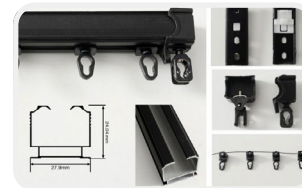

● 轨道

这是一套窗帘轨道系统，轨道采用加厚铝合金型材，喷涂/电泳工艺处理，轨道内部光滑不卡顿，噪音低。