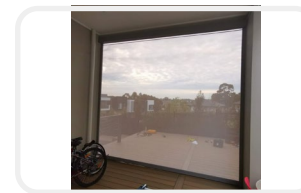

H3E11

● 卷帘

- 1) 我们的防风拉链百叶窗是增强户外空间的完美解决方案，同时提供防风、防雨和防虫保护。
- 2) 这些拉链百叶窗经久耐用，功能齐全，为露台、甲板 and 户外用餐区营造舒适私密的环境。
- 3) V8长颈鹿系列拉链百叶窗，高度可达7米，室外最大宽度可达15米，室内最大宽度可达30米。

● 铝合金百叶翻转凉亭

- 1) 我们的百叶翻转凉亭设计有雨水分流系统，可以快速排出雨水，可以降低漏水的概率。
 - 2) 横梁和立柱配有7彩RGB灯，可以增加聚会时的氛围感。
 - 3) 翻转凉亭最大尺寸为6m x 8m，中间无需添加立柱。
- 使用场景：
1. 家庭聚会
 2. 户外用餐
 3. 休闲和放松
 4. 特殊活动和庆祝活动