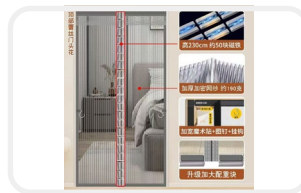

山东省阳信华芝草制品工艺有限公司

H2A33

● 门帘

防蚊、防虫、遮阳、隔断、墙面装饰。