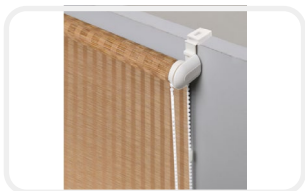

杭州纪森川贸易有限公司

H2D37

● 竹制卷帘

JF7230 竹制卷帘
产品描述：
面料：100% 聚酯纤维
尺寸：可根据客户需求定制