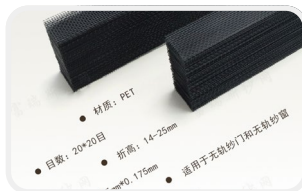

致清系列高透窗纱·蝉翼纱
“有纱似无纱”的超清视野

富瑞斯纱网 超薄 0.07mm 特殊工艺处理，带来更好的透光率和透气率

● PET 高透隐形折叠窗纱

集高透视性、超轻薄、防尘防灰、易清洗等特性为一身的高性能窗纱；
纱网永久不鼓包，支撑力好，强度是 PP 网的数十倍，每日可推拉上万次；
丝线通透，透光性好，不易燃，符合 FMVSS-302 美标标准。

● PET 高透隐形窗纱 20 目

集高透视性、超轻薄、防尘防灰、易清洗等特性为一身的高性能窗纱；
高分子碳纤维，网孔均匀，透光性好；
抗光老化，一抹即净，不易粘附灰尘。