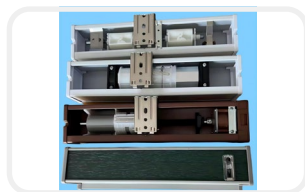

苏州市旭东五金电器有限公司

H3C67

● 五公分百叶单插带挡光槽循环系统

结构设计：单插式轨道安装，带专用挡光槽，叶片闭合时无缝搭接，无侧边漏光。
操控系统：四合一循环拉珠 / 拉绳系统，单根循环拉珠即可实现升降、翻转、调光、锁定全功能。
遮光密封升级：挡光槽专利设计，叶片闭合零缝隙，遮光度达 70%-90%，彻底解决百叶侧边、上下端漏光痛点，隐私性拉满。
操控极简高效：循环式系统操作省力，单插结构拆装便捷，一键锁定不回弹，大尺寸窗面适配性更强。