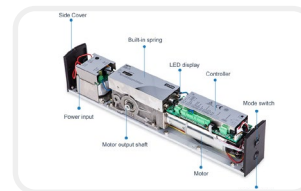

多泰智能科技(浙江)有限公司

H4D25

● SW500

SW500 最大承重 350 kg, CE 资质符合 EN 16005 标准, 配备 100W 有刷电机, 具备强大的抗风压性能。产品特点:

1. 设计简洁, 具备监控功能。
2. 特别适合与防火门结合使用。
3. 断电时, 机组可提供自动关闭的弹簧力。
4. 可选全能量与低能量运行模式。
5. SW500 为微处理器控制的平开门机, 已获得 EN 16005 认证。

技术参数
尺寸 610*90*128mm (长×宽×高)
电机: 100W, 3600rpm
电压: AC 200V-240V 50-60Hz
工作温度: -20°C ~ +50°C