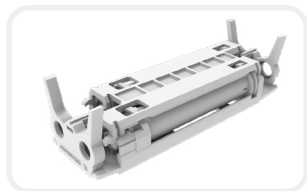

● 45mm 风琴帘卷绳器

型号: HTR54, 专利产品
功能: 可做日夜风琴帘、半遮光双层风琴帘, 全遮光双层风琴帘。
优点: 配合 1.0mm 直径拉绳, 最长可以用 3 米拉绳, 转动顺畅, 不抖动, 不卡绳。

佛山市云特斯家居有限公司

H2B52

● 小型方轨

造型简洁的设计搭配加厚材料, 与现代装修风格的家庭或公寓等十分适配, 同时兼具足够的承重能力, 在澳大利亚、北美等地区很受欢迎。

● T40 空间隔断轨道系统