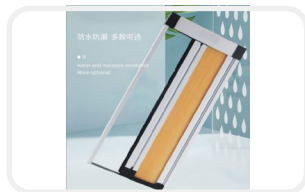

● 磁性门帘

材质：玻璃纤维、聚酯纤维等
颜色：白色、黑色、灰色、绿色、棕色或可定制
功能：环保
特点：自动闭合，安装简便
包装：OPP 袋 / CPT 挂钩、盒子、纸箱或可定制
配件：图钉、魔术贴、说明书
最小起订量：每款 500 件

● 纱窗和门框

1. 安装方便
2. 缓冲防撞
3. 防风防虫
4. 张力可调
5. 不同网片选择替换
6. 耐候性，抗老化

苏州易可纺智能家居科技有限公司

H1F28

● 格拉姆智能窗帘