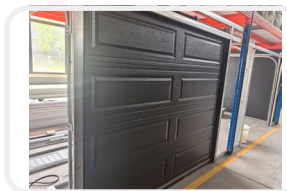

● 美式车库门

产品描述：

选用我们的美式凹陷面板车库门，提升您住宅的外观格调，赋予车库门手工打造般的立体质感。

1. 凹陷与凸起面板纹理
   - 坚固耐用的结构
   - 增强隔热性能
   - 支持定制尺寸与窗户
2. 适用场景：住宅、别墅