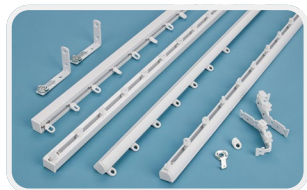

佛山市云特斯家居有限公司

H2B52

● 小型方轨

造型简洁的设计搭配加厚材料, 与现代装修风格的家庭或公寓等十分适配, 同时兼具足够的承重能力, 在澳大利亚、北美等地区很受欢迎。