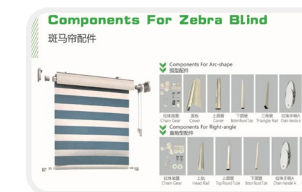

防静电易清洁: 帘布表面经高温、高压、防静电处理, 不易积灰, 清洁保养简单方便。

应用场景:

家庭: 适用于卧室、客厅等, 可调节光线, 营造舒适的居住环境; 商业场所: 酒店、办公室、学校等也常使用, 既能满足采光需求, 又能保证一定的隐私性。

● 无绳斑马帘

只需单手推拉下轨, 轻松使用, 方便快捷。

外观设计简洁, 带来舒适的产品体验。

使用时无拉珠声响, 给您安静的空间。

● 斑马帘布 & 配件