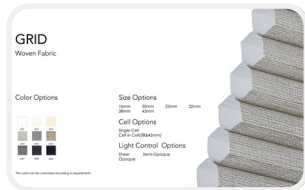

● 方格

梭织蜂巢帘面料