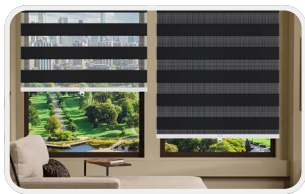

菏泽环宇家居用品有限公司

H3D35

● 卷帘

卷帘采用一体化卷帘结构，提供精确的光线控制和隐私保护。有全遮光和半遮光两种面料可供选择，以满足不同的光线控制需求。

● 百叶帘

百叶帘由水平排列的叶片（常见材质为竹木、桐木，椴木或PVC）构成，通过调节叶片角度实现光线与隐私的精准控制。叶片可完全闭合达到遮光效果，或倾斜角度引入柔和散射光，同时保持空气流通。其结构简洁、经久耐用，易于清洁维护，广泛适用于办公空间、厨房、浴室及现代家居环境。