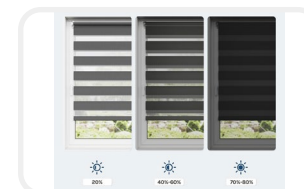

● 斑马帘

1. 可调节光线，给您最舒适的遮光体验。
2. 拉绳设计，简单容易操作。