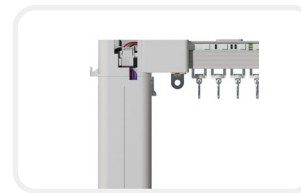

管状一体化设计，静音低耗、防水防尘，用于电动卷帘、遮阳篷、车库门等智能升降设备。

广东禹顺智能科技有限公司

H2E92

● 防风卷帘

防风卷帘的优势之一采用双滑块滑动设计，专利的集成化一体式滑块，可以使卷帘收放面料时重力变化而调整面料的水平位置，使其更加顺滑的进入拉链。区别与市场的技术方案是，这个滑块采用的是一体式的设置，内设有轴承滑动的直接安装接口和电机锁定通孔。

● 灯带开合帘

RGB 灯带开合帘，布带布线采用沉头腔体隐藏式布线，灯带布线槽嵌入式设计，整体简洁美观，兼容佳力斯多数配件，减少库存。灯带和电机可以单独控制，一个产品实现窗帘和灯带两种控制。