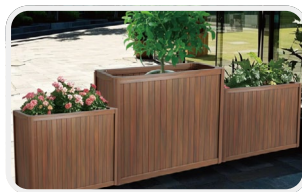

- 功能实用: 收口遮缝、保护边角、划分空间、增强立体感。

主要材质

- 实木线条: 天然原木, 纹理清晰, 适合高端装修。

东莞市鑫达源窗帘制品有限公司

H3G31-B

● 高分子环保树脂竹纤维材料围栏

主要用于室内外多区域美化围栏, 方便区域规划管理。可让使用空间更合理和安全、环境美观大方, 该产品结构牢固, 环保材料, 质硬高密, 耐污免保养, 双脚触底面积大, 架身更稳定, 具备防腐、防火、防雨, 防晒、不易变形等特点, 产品色彩靓丽, 是室内外美化环境最优的选择。