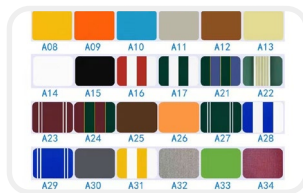

苏州睿合纺织科技有限公司

H3E53

● 亚克力面料

防水、防紫外线、防油、环保、防撕裂、防风，用于帐篷，遮阳篷，户外，户外遮阳伞，户外帐篷，户外遮阳篷。