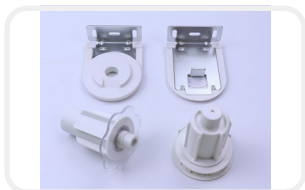

余姚市鄞嘉窗饰厂

H2B88

● 卷帘配件

控制卷帘。