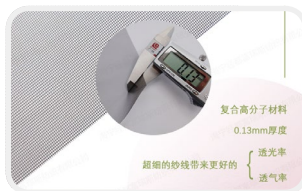

海宁经都富瑞斯纺织有限公司

H3A11-B

● 致清系列高透窗纱·蝉翼纱

致清系列高透窗纱·蝉翼纱
“有纱似无纱”的超清视野

富瑞斯纱网 超薄 0.07mm 特殊工艺处理，带来更好的透光率和透气率