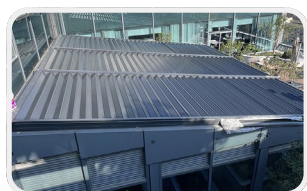

洛亚（浙江）新材料有限公司

H3C09

● 擎天折叠铝合金天幕 MINI 款

这款折叠铝合金天幕 MINI 款采用高强度铝合金材质，可灵活折叠收纳，兼具遮阳与隔热功能。表面经防腐耐磨处理，耐用抗老化，适配多种建筑场景。叶片可伸缩折叠，精准控制采光量，提升空间舒适度，是户外与阳光房的理想遮阳解决方案。